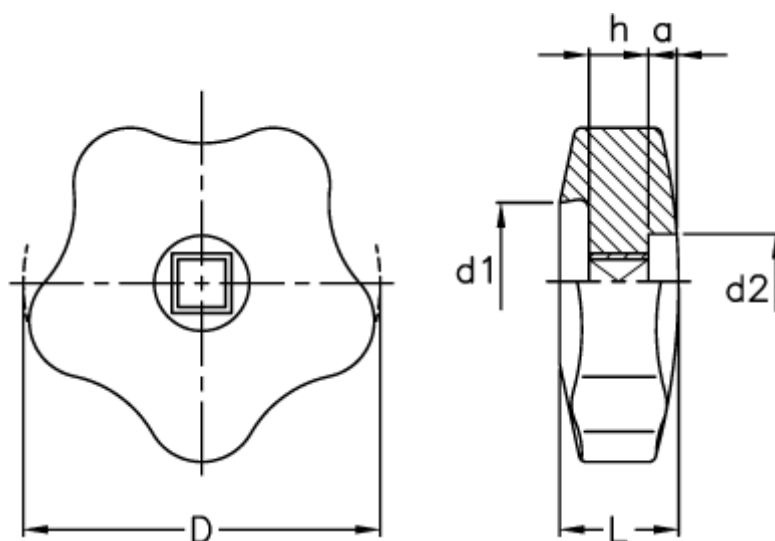

Varenummer: 2302069201
Beskrivelse: E+G Stjernegreb
VCR.192/60-6x6

Mål

a = 4
d = 60
d1 = 29
d2 = 16
h = 10
L = 20
S H9 = 6x6